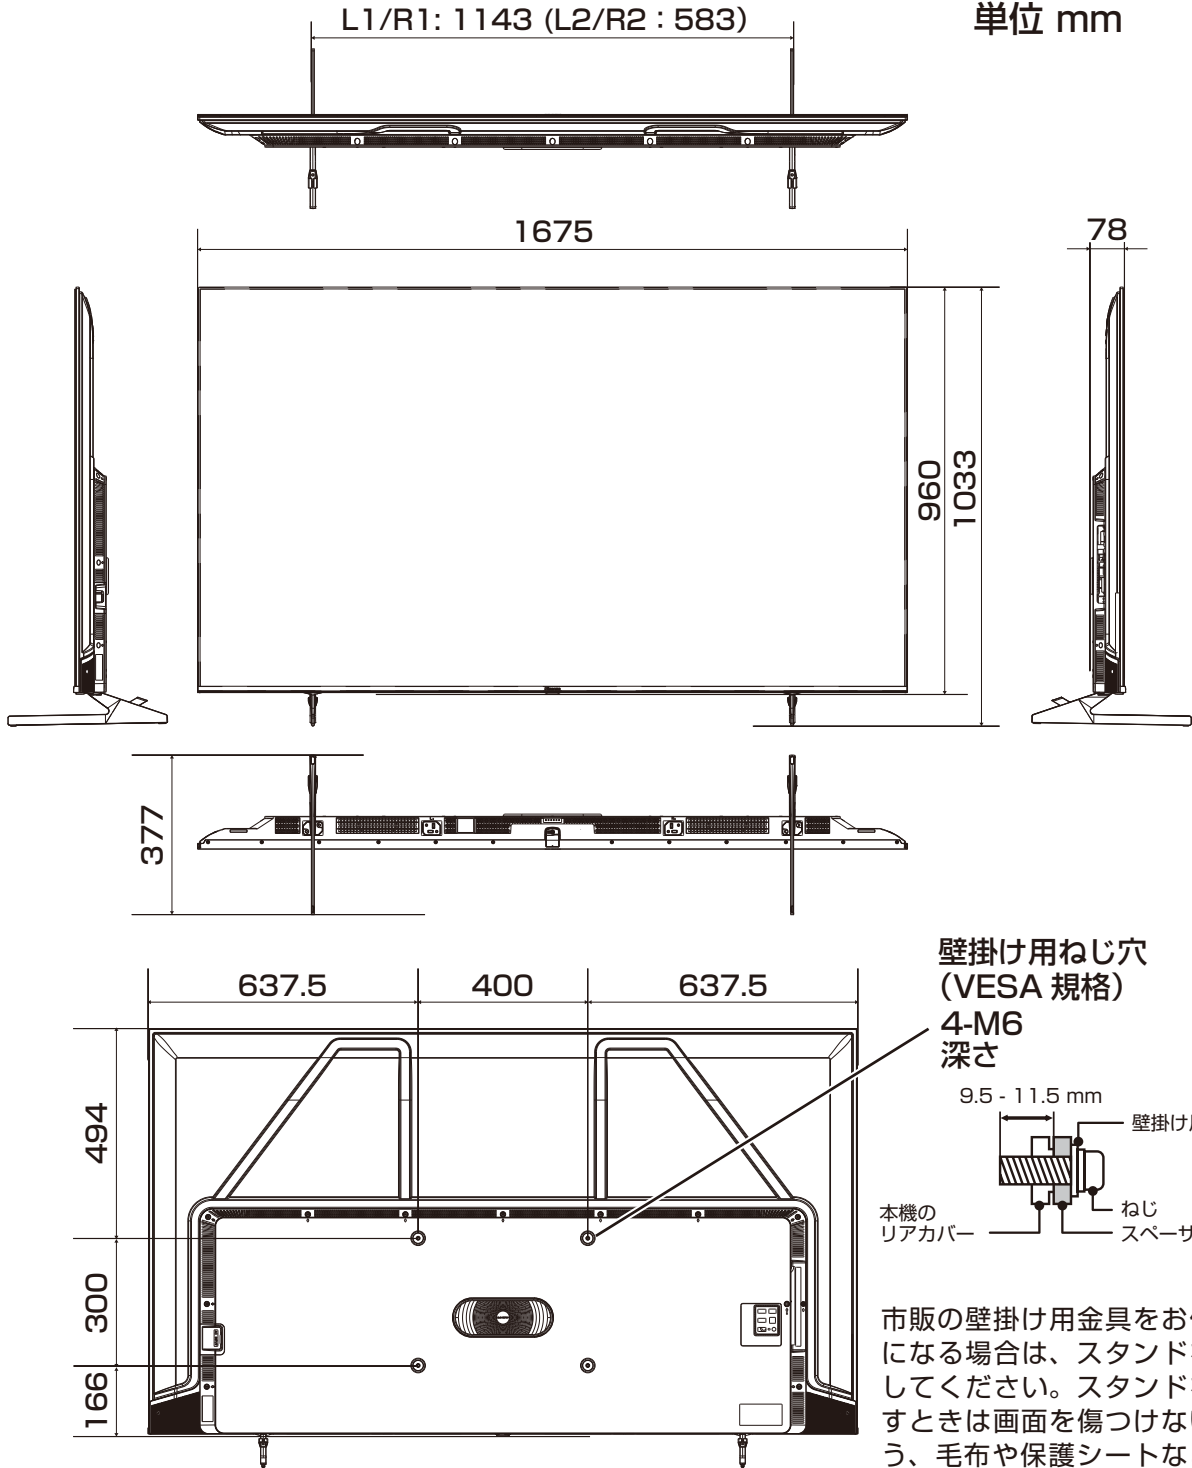

# 85U7H 展開図

外側: 1400 (内側: 620)

単位 mm

壁掛け用ねじ穴  
(VESA 規格)  
4-M8  
深さ

9.5 - 11.5 mm

市販の壁掛け用金具をお使いになる場合は、スタンドを外してください。スタンドを外すときは画面を傷つけないよう、毛布や保護シートなどの上に画面を下にして置いて、スタンド用のネジを外してください。

当取扱説明書の著作権はハイセンスジャパン株式会社に帰属いたします。ハイセンスジャパン株式会社の承諾なく当取扱説明書の内容の全部または一部を複製、改修したり使用したりすることは著作権法上禁止されています。

# 75U7H 展開図

単位 mm

市販の壁掛け用金具をお使いになる場合は、スタンドを外してください。スタンドを外すときは画面を傷つけないよう、毛布や保護シートなどの上に画面を下にして置いて、スタンド用のネジを外してください。

当取扱説明書の著作権はハイセンスジャパン株式会社に帰属いたします。ハイセンスジャパン株式会社の承諾なく当取扱説明書の内容の全部または一部を複製、改修したり使用したりすることは著作権法上禁止されています。

# 43U7H 展開図

単位 mm

壁掛け用ねじ穴  
(VESA 規格)  
4-M6  
深さ

9.5 - 11.5 mm

市販の壁掛け用金具をお使いになる場合は、スタンドを外してください。スタンドを外すときは画面を傷つけないよう、毛布や保護シートなどの上に画面を下にして置いて、スタンド用のネジを外してください。

当取扱説明書の著作権はハイセンスジャパン株式会社に帰属いたします。ハイセンスジャパン株式会社の承諾なく当取扱説明書の内容の全部または一部を複製、改修したり使用したりすることは著作権法上禁止されています。