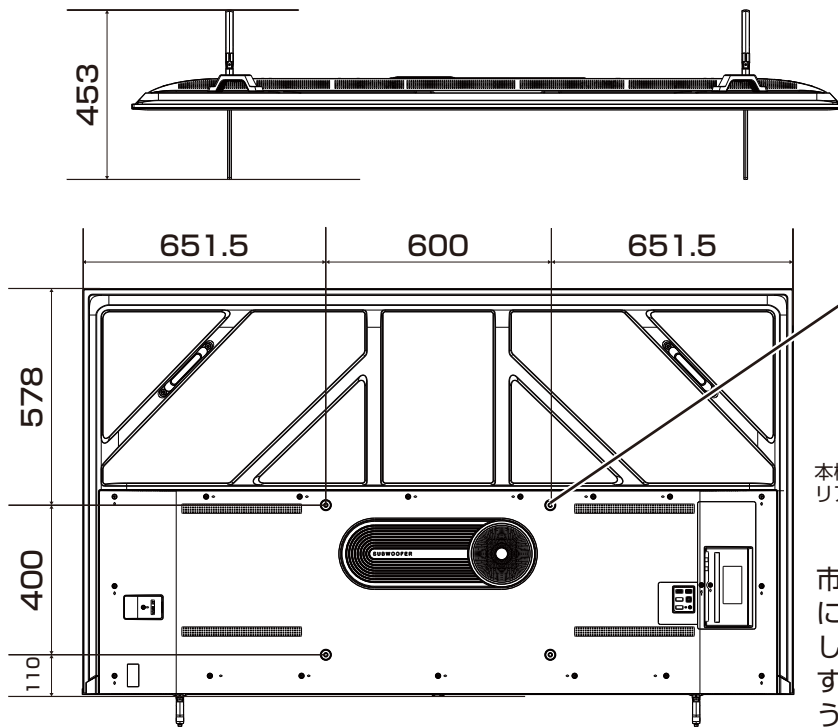

**U7Hシリーズ  
展開図  
(寸法図)**

**85U7H**

**75U7H**

**65U7H**

**55U7H**

**50U7H**

**43U7H**

# 85U7H 展開図

外側: 1400 (内側: 620)

単位 mm

壁掛け用ねじ穴  
(VESA 規格)  
4-M8  
深さ

9.5 - 11.5 mm

市販の壁掛け用金具をお使いになる場合は、スタンドを外してください。スタンドを外すときは画面を傷つけないよう、毛布や保護シートなどの上に画面を下にして置いて、スタンド用のネジを外してください。

当取扱説明書の著作権はハイセンスジャパン株式会社に帰属いたします。ハイセンスジャパン株式会社の承諾なく当取扱説明書の内容の全部または一部を複製、改修したり使用したりすることは著作権法上禁止されています。

# 75U7H 展開図

単位 mm

市販の壁掛け用金具をお使いになる場合は、スタンドを外してください。スタンドを外すときは画面を傷つけないよう、毛布や保護シートなどの上に画面を下にして置いて、スタンド用のネジを外してください。

当取扱説明書の著作権はハイセンスジャパン株式会社に帰属いたします。ハイセンスジャパン株式会社の承諾なく当取扱説明書の内容の全部または一部を複製、改修したり使用したりすることは著作権法上禁止されています。

# 43U7H 展開図

単位 mm

壁掛け用ねじ穴  
(VESA 規格)  
4-M6  
深さ

9.5 - 11.5 mm

市販の壁掛け用金具をお使いになる場合は、スタンドを外してください。スタンドを外すときは画面を傷つけないよう、毛布や保護シートなどの上に画面を下にして置いて、スタンド用のネジを外してください。

当取扱説明書の著作権はハイセンスジャパン株式会社に帰属いたします。ハイセンスジャパン株式会社の承諾なく当取扱説明書の内容の全部または一部を複製、改修したり使用したりすることは著作権法上禁止されています。