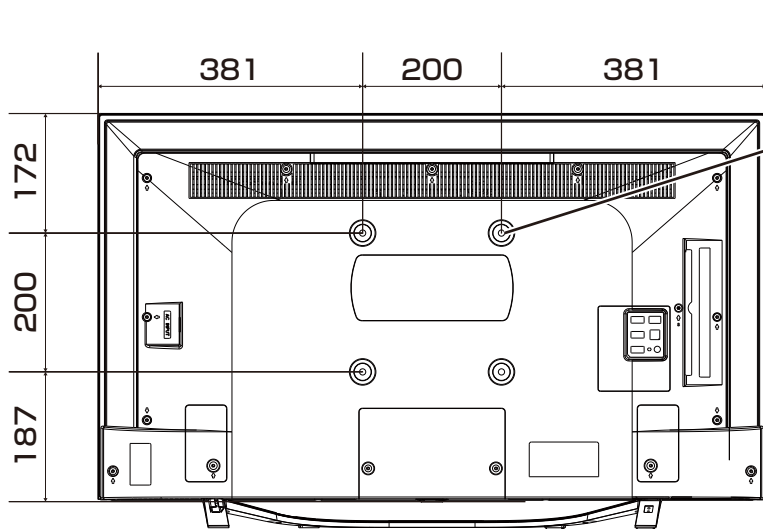

# 50U7H 展開図

単位 mm

市販の壁掛け用金具をお使いになる場合は、スタンドを外してください。スタンドを外すときは画面を傷つけないよう、毛布や保護シートなどの上に画面を下にして置いて、スタンド用のネジを外してください。

当取扱説明書の著作権はハイセンスジャパン株式会社に帰属いたします。ハイセンスジャパン株式会社の承諾なく当取扱説明書の内容の全部または一部を複製、改修したり使用したりすることは著作権法上禁止されています。

# 43U7H 展開図

単位 mm

壁掛け用ねじ穴  
(VESA 規格)  
4-M6  
深さ

9.5 - 11.5 mm

市販の壁掛け用金具をお使いになる場合は、スタンドを外してください。スタンドを外すときは画面を傷つけないよう、毛布や保護シートなどの上に画面を下にして置いて、スタンド用のネジを外してください。

当取扱説明書の著作権はハイセンスジャパン株式会社に帰属いたします。ハイセンスジャパン株式会社の承諾なく当取扱説明書の内容の全部または一部を複製、改修したり使用したりすることは著作権法上禁止されています。