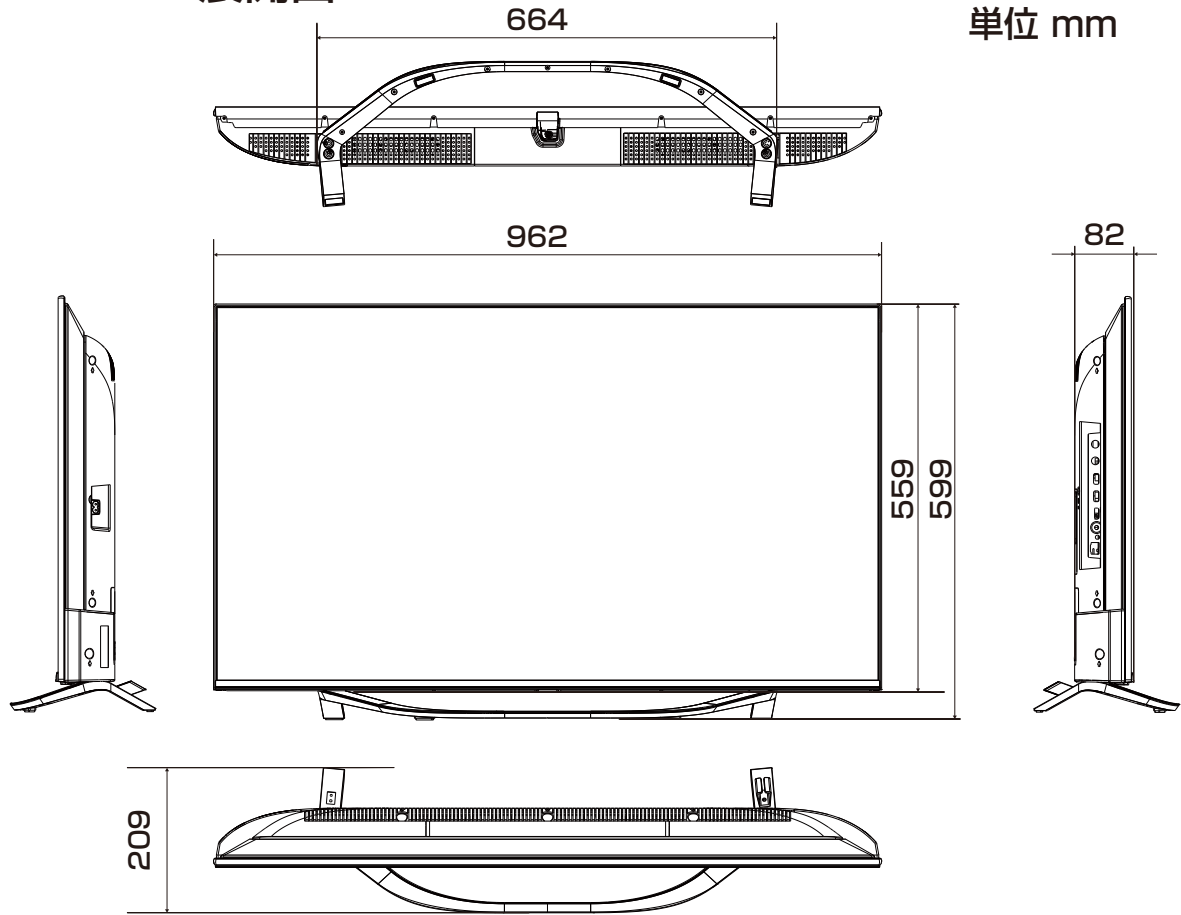

# 85U7H 展開図

外側: 1400 (内側: 620)

単位 mm

壁掛け用ねじ穴  
(VESA 規格)  
4-M8  
深さ

9.5 - 11.5 mm

市販の壁掛け用金具をお使いになる場合は、スタンドを外してください。スタンドを外すときは画面を傷つけないよう、毛布や保護シートなどの上に画面を下にして置いて、スタンド用のネジを外してください。

当取扱説明書の著作権はハイセンスジャパン株式会社に帰属いたします。ハイセンスジャパン株式会社の承諾なく当取扱説明書の内容の全部または一部を複製、改修したり使用したりすることは著作権法上禁止されています。

# 55U7H 展開図

単位 mm

市販の壁掛け用金具をお使いになる場合は、スタンドを外してください。スタンドを外すときは画面を傷つけないよう、毛布や保護シートなどの上に画面を下にして置いて、スタンド用のネジを外してください。

当取扱説明書の著作権はハイセンスジャパン株式会社に帰属いたします。ハイセンスジャパン株式会社の承諾なく当取扱説明書の内容の全部または一部を複製、改修したり使用したりすることは著作権法上禁止されています。

# 50U7H 展開図

単位 mm

市販の壁掛け用金具をお使いになる場合は、スタンドを外してください。スタンドを外すときは画面を傷つけないよう、毛布や保護シートなどの上に画面を下にして置いて、スタンド用のネジを外してください。

当取扱説明書の著作権はハイセンスジャパン株式会社に帰属いたします。ハイセンスジャパン株式会社の承諾なく当取扱説明書の内容の全部または一部を複製、改修したり使用したりすることは著作権法上禁止されています。

# 43U7H 展開図

単位 mm

壁掛け用ねじ穴  
(VESA 規格)  
4-M6  
深さ

9.5 - 11.5 mm

市販の壁掛け用金具をお使いになる場合は、スタンドを外してください。スタンドを外すときは画面を傷つけないよう、毛布や保護シートなどの上に画面を下にして置いて、スタンド用のネジを外してください。

当取扱説明書の著作権はハイセンスジャパン株式会社に帰属いたします。ハイセンスジャパン株式会社の承諾なく当取扱説明書の内容の全部または一部を複製、改修したり使用したりすることは著作権法上禁止されています。