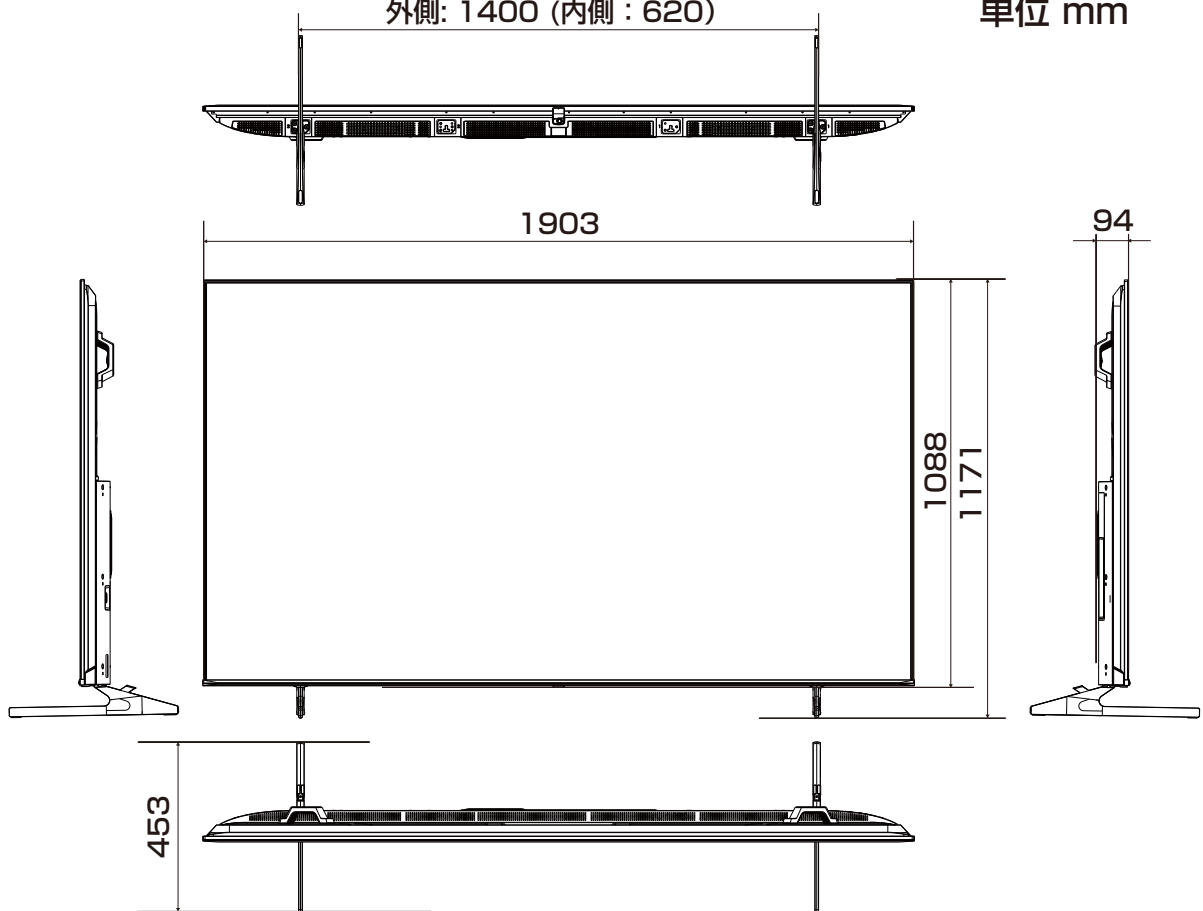

# 85U7H 展開図

外側: 1400 (内側: 620)

単位 mm

壁掛け用ねじ穴  
(VESA 規格)  
4-M8  
深さ

9.5 - 11.5 mm

市販の壁掛け用金具をお使いになる場合は、スタンドを外してください。スタンドを外すときは画面を傷つけないよう、毛布や保護シートなどの上に画面を下にして置いて、スタンド用のネジを外してください。

当取扱説明書の著作権はハイセンスジャパン株式会社に帰属いたします。ハイセンスジャパン株式会社の承諾なく当取扱説明書の内容の全部または一部を複製、改修したり使用したりすることは著作権法上禁止されています。

# 43U7H 展開図

単位 mm

壁掛け用ねじ穴  
(VESA 規格)  
4-M6  
深さ

9.5 - 11.5 mm

市販の壁掛け用金具をお使いになる場合は、スタンドを外してください。スタンドを外すときは画面を傷つけないよう、毛布や保護シートなどの上に画面を下にして置いて、スタンド用のネジを外してください。

当取扱説明書の著作権はハイセンスジャパン株式会社に帰属いたします。ハイセンスジャパン株式会社の承諾なく当取扱説明書の内容の全部または一部を複製、改修したり使用したりすることは著作権法上禁止されています。