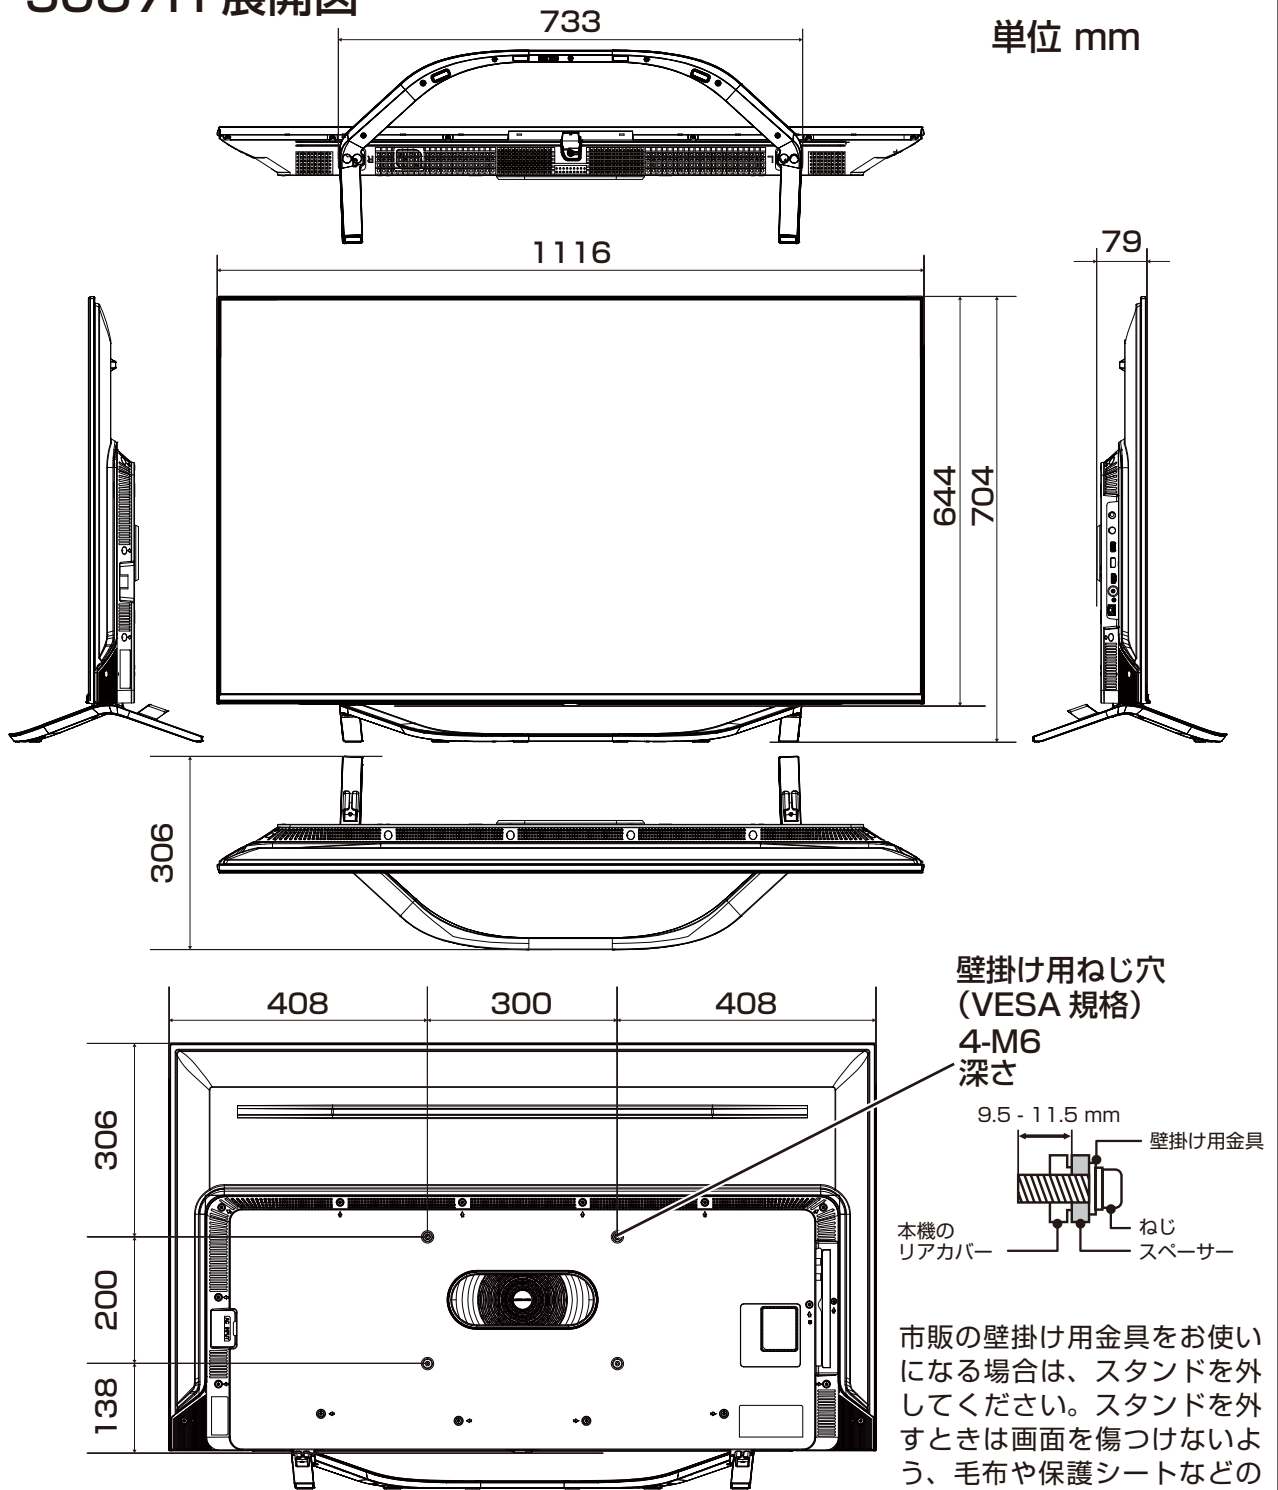

50U7H 展開図

単位 mm

市販の壁掛け用金具をお使いになる場合は、スタンドを外してください。スタンドを外すときは画面を傷つけないよう、毛布や保護シートなどの上に画面を下にして置いて、スタンド用のネジを外してください。

当取扱説明書の著作権はハイセンスジャパン株式会社に帰属いたします。ハイセンスジャパン株式会社の承諾なく当取扱説明書の内容の全部または一部を複製、改修したり使用したりすることは著作権法上禁止されています。