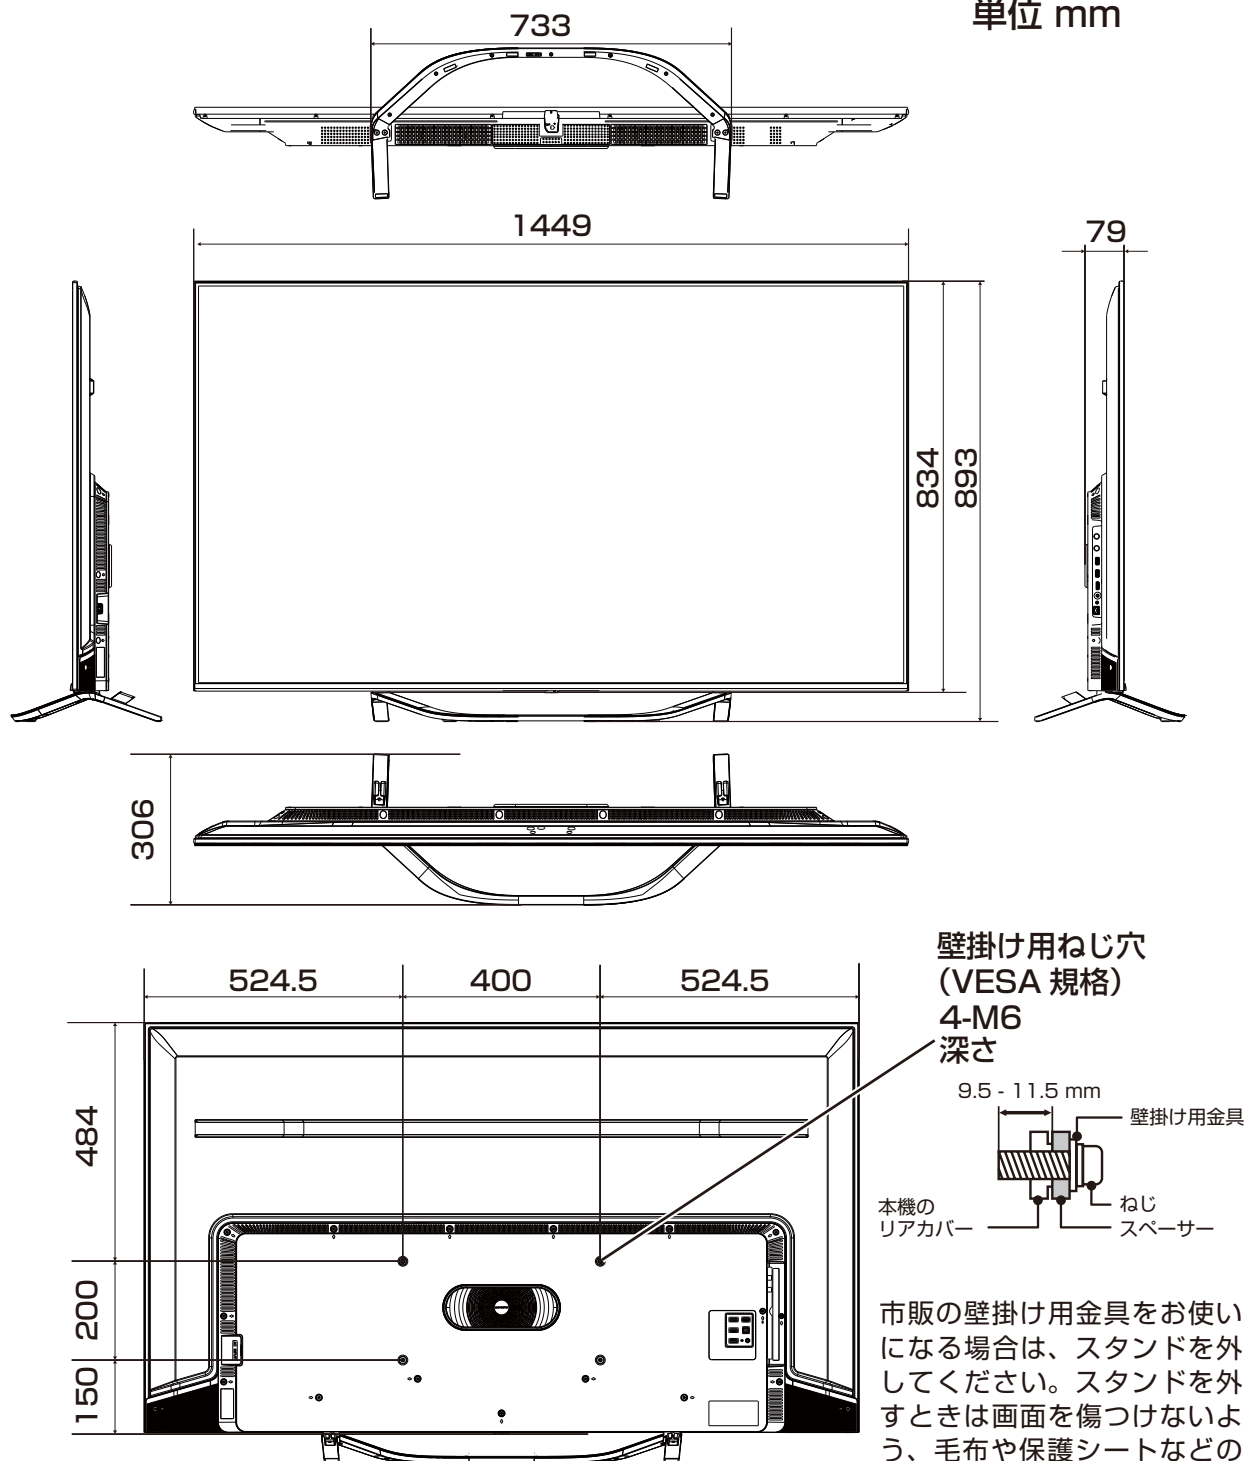

# 85U7H 展開図

外側: 1400 (内側: 620)

単位 mm

壁掛け用ねじ穴  
(VESA 規格)  
4-M8  
深さ

9.5 - 11.5 mm

市販の壁掛け用金具をお使いになる場合は、スタンドを外してください。スタンドを外すときは画面を傷つけないよう、毛布や保護シートなどの上に画面を下にして置いて、スタンド用のネジを外してください。

当取扱説明書の著作権はハイセンスジャパン株式会社に帰属いたします。ハイセンスジャパン株式会社の承諾なく当取扱説明書の内容の全部または一部を複製、改修したり使用したりすることは著作権法上禁止されています。

# 75U7H 展開図

単位 mm

市販の壁掛け用金具をお使いになる場合は、スタンドを外してください。スタンドを外すときは画面を傷つけないよう、毛布や保護シートなどの上に画面を下にして置いて、スタンド用のネジを外してください。

当取扱説明書の著作権はハイセンスジャパン株式会社に帰属いたします。ハイセンスジャパン株式会社の承諾なく当取扱説明書の内容の全部または一部を複製、改修したり使用したりすることは著作権法上禁止されています。

# 65U7H 展開図

単位 mm

市販の壁掛け用金具をお使いになる場合は、スタンドを外してください。スタンドを外すときは画面を傷つけないよう、毛布や保護シートなどの上に画面を下にして置いて、スタンド用のネジを外してください。

当取扱説明書の著作権はハイセンスジャパン株式会社に帰属いたします。ハイセンスジャパン株式会社の承諾なく当取扱説明書の内容の全部または一部を複製、改修したり使用したりすることは著作権法上禁止されています。

# 43U7H 展開図

単位 mm

壁掛け用ねじ穴  
(VESA 規格)  
4-M6  
深さ

9.5 - 11.5 mm

市販の壁掛け用金具をお使いになる場合は、スタンドを外してください。スタンドを外すときは画面を傷つけないよう、毛布や保護シートなどの上に画面を下にして置いて、スタンド用のネジを外してください。

当取扱説明書の著作権はハイセンスジャパン株式会社に帰属いたします。ハイセンスジャパン株式会社の承諾なく当取扱説明書の内容の全部または一部を複製、改修したり使用したりすることは著作権法上禁止されています。