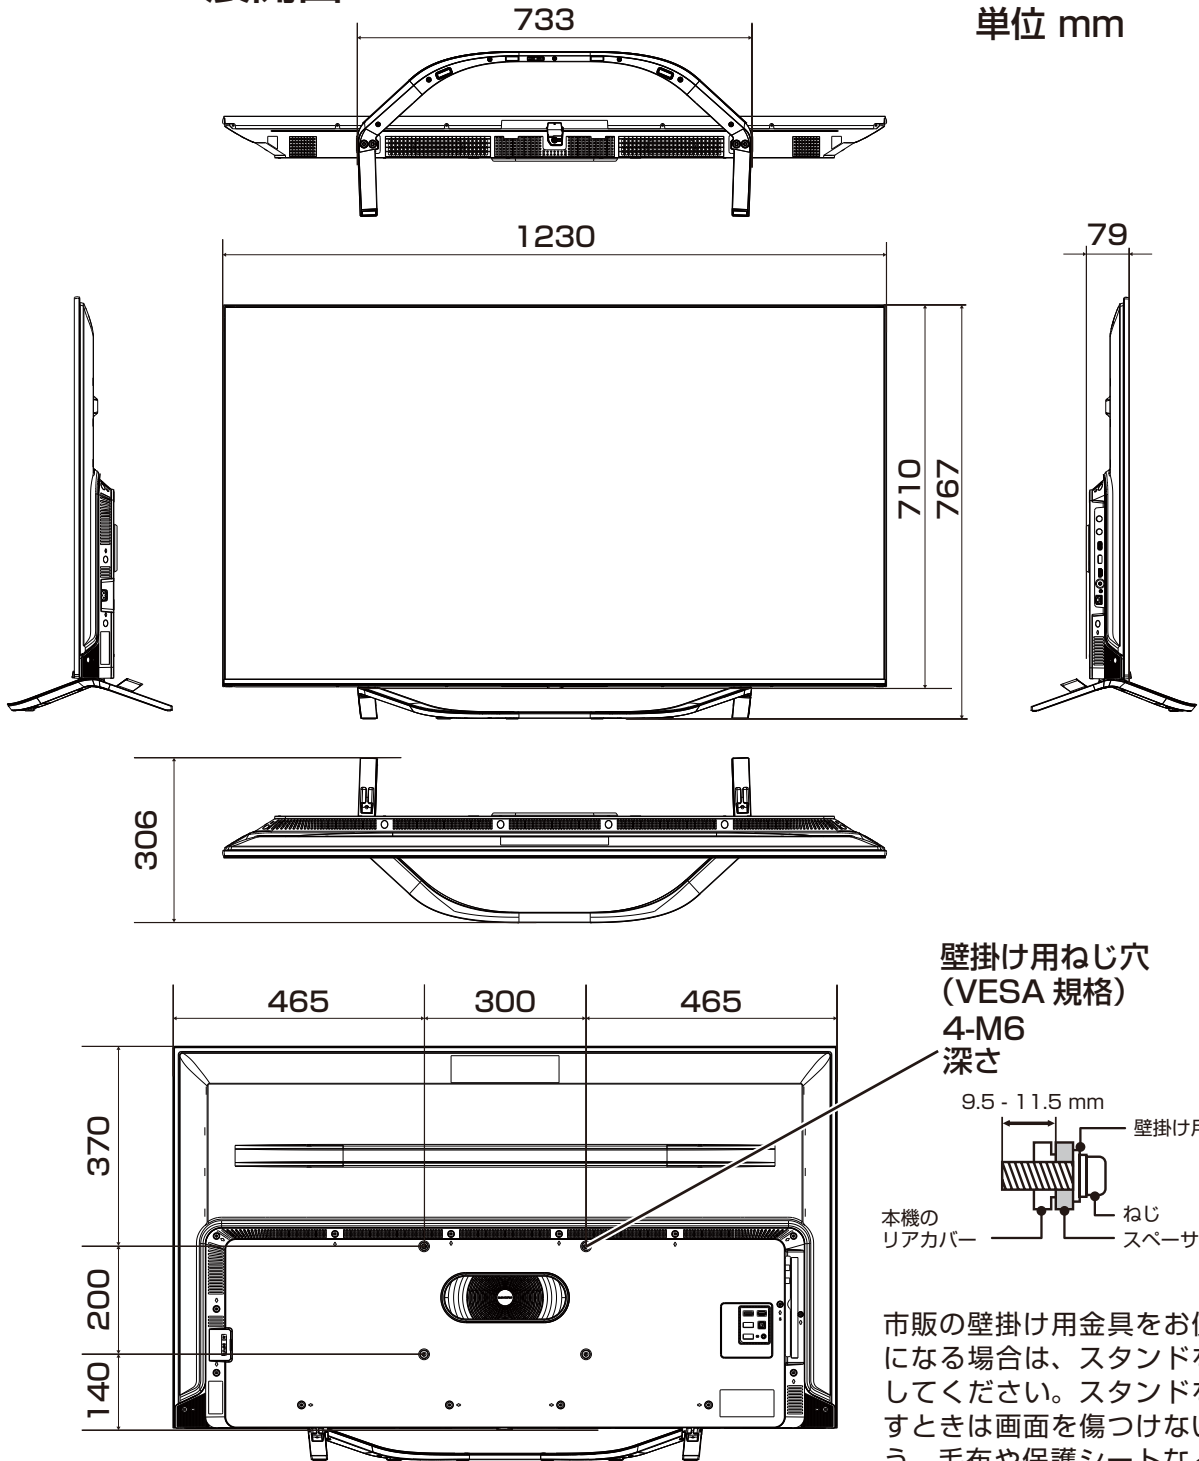

# 85U7H 展開図

外側: 1400 (内側: 620)

単位 mm

壁掛け用ねじ穴  
(VESA 規格)  
4-M8  
深さ

9.5 - 11.5 mm

市販の壁掛け用金具をお使いになる場合は、スタンドを外してください。スタンドを外すときは画面を傷つけないよう、毛布や保護シートなどの上に画面を下にして置いて、スタンド用のネジを外してください。

当取扱説明書の著作権はハイセンスジャパン株式会社に帰属いたします。ハイセンスジャパン株式会社の承諾なく当取扱説明書の内容の全部または一部を複製、改修したり使用したりすることは著作権法上禁止されています。

# 65U7H 展開図

単位 mm

市販の壁掛け用金具をお使いになる場合は、スタンドを外してください。スタンドを外すときは画面を傷つけないよう、毛布や保護シートなどの上に画面を下にして置いて、スタンド用のネジを外してください。

当取扱説明書の著作権はハイセンスジャパン株式会社に帰属いたします。ハイセンスジャパン株式会社の承諾なく当取扱説明書の内容の全部または一部を複製、改修したり使用したりすることは著作権法上禁止されています。

# 55U7H 展開図

単位 mm

市販の壁掛け用金具をお使いになる場合は、スタンドを外してください。スタンドを外すときは画面を傷つけないよう、毛布や保護シートなどの上に画面を下にして置いて、スタンド用のネジを外してください。

当取扱説明書の著作権はハイセンスジャパン株式会社に帰属いたします。ハイセンスジャパン株式会社の承諾なく当取扱説明書の内容の全部または一部を複製、改修したり使用したりすることは著作権法上禁止されています。

# 43U7H 展開図

単位 mm

壁掛け用ねじ穴  
(VESA 規格)  
4-M6  
深さ

9.5 - 11.5 mm

市販の壁掛け用金具をお使いになる場合は、スタンドを外してください。スタンドを外すときは画面を傷つけないよう、毛布や保護シートなどの上に画面を下にして置いて、スタンド用のネジを外してください。

当取扱説明書の著作権はハイセンスジャパン株式会社に帰属いたします。ハイセンスジャパン株式会社の承諾なく当取扱説明書の内容の全部または一部を複製、改修したり使用したりすることは著作権法上禁止されています。